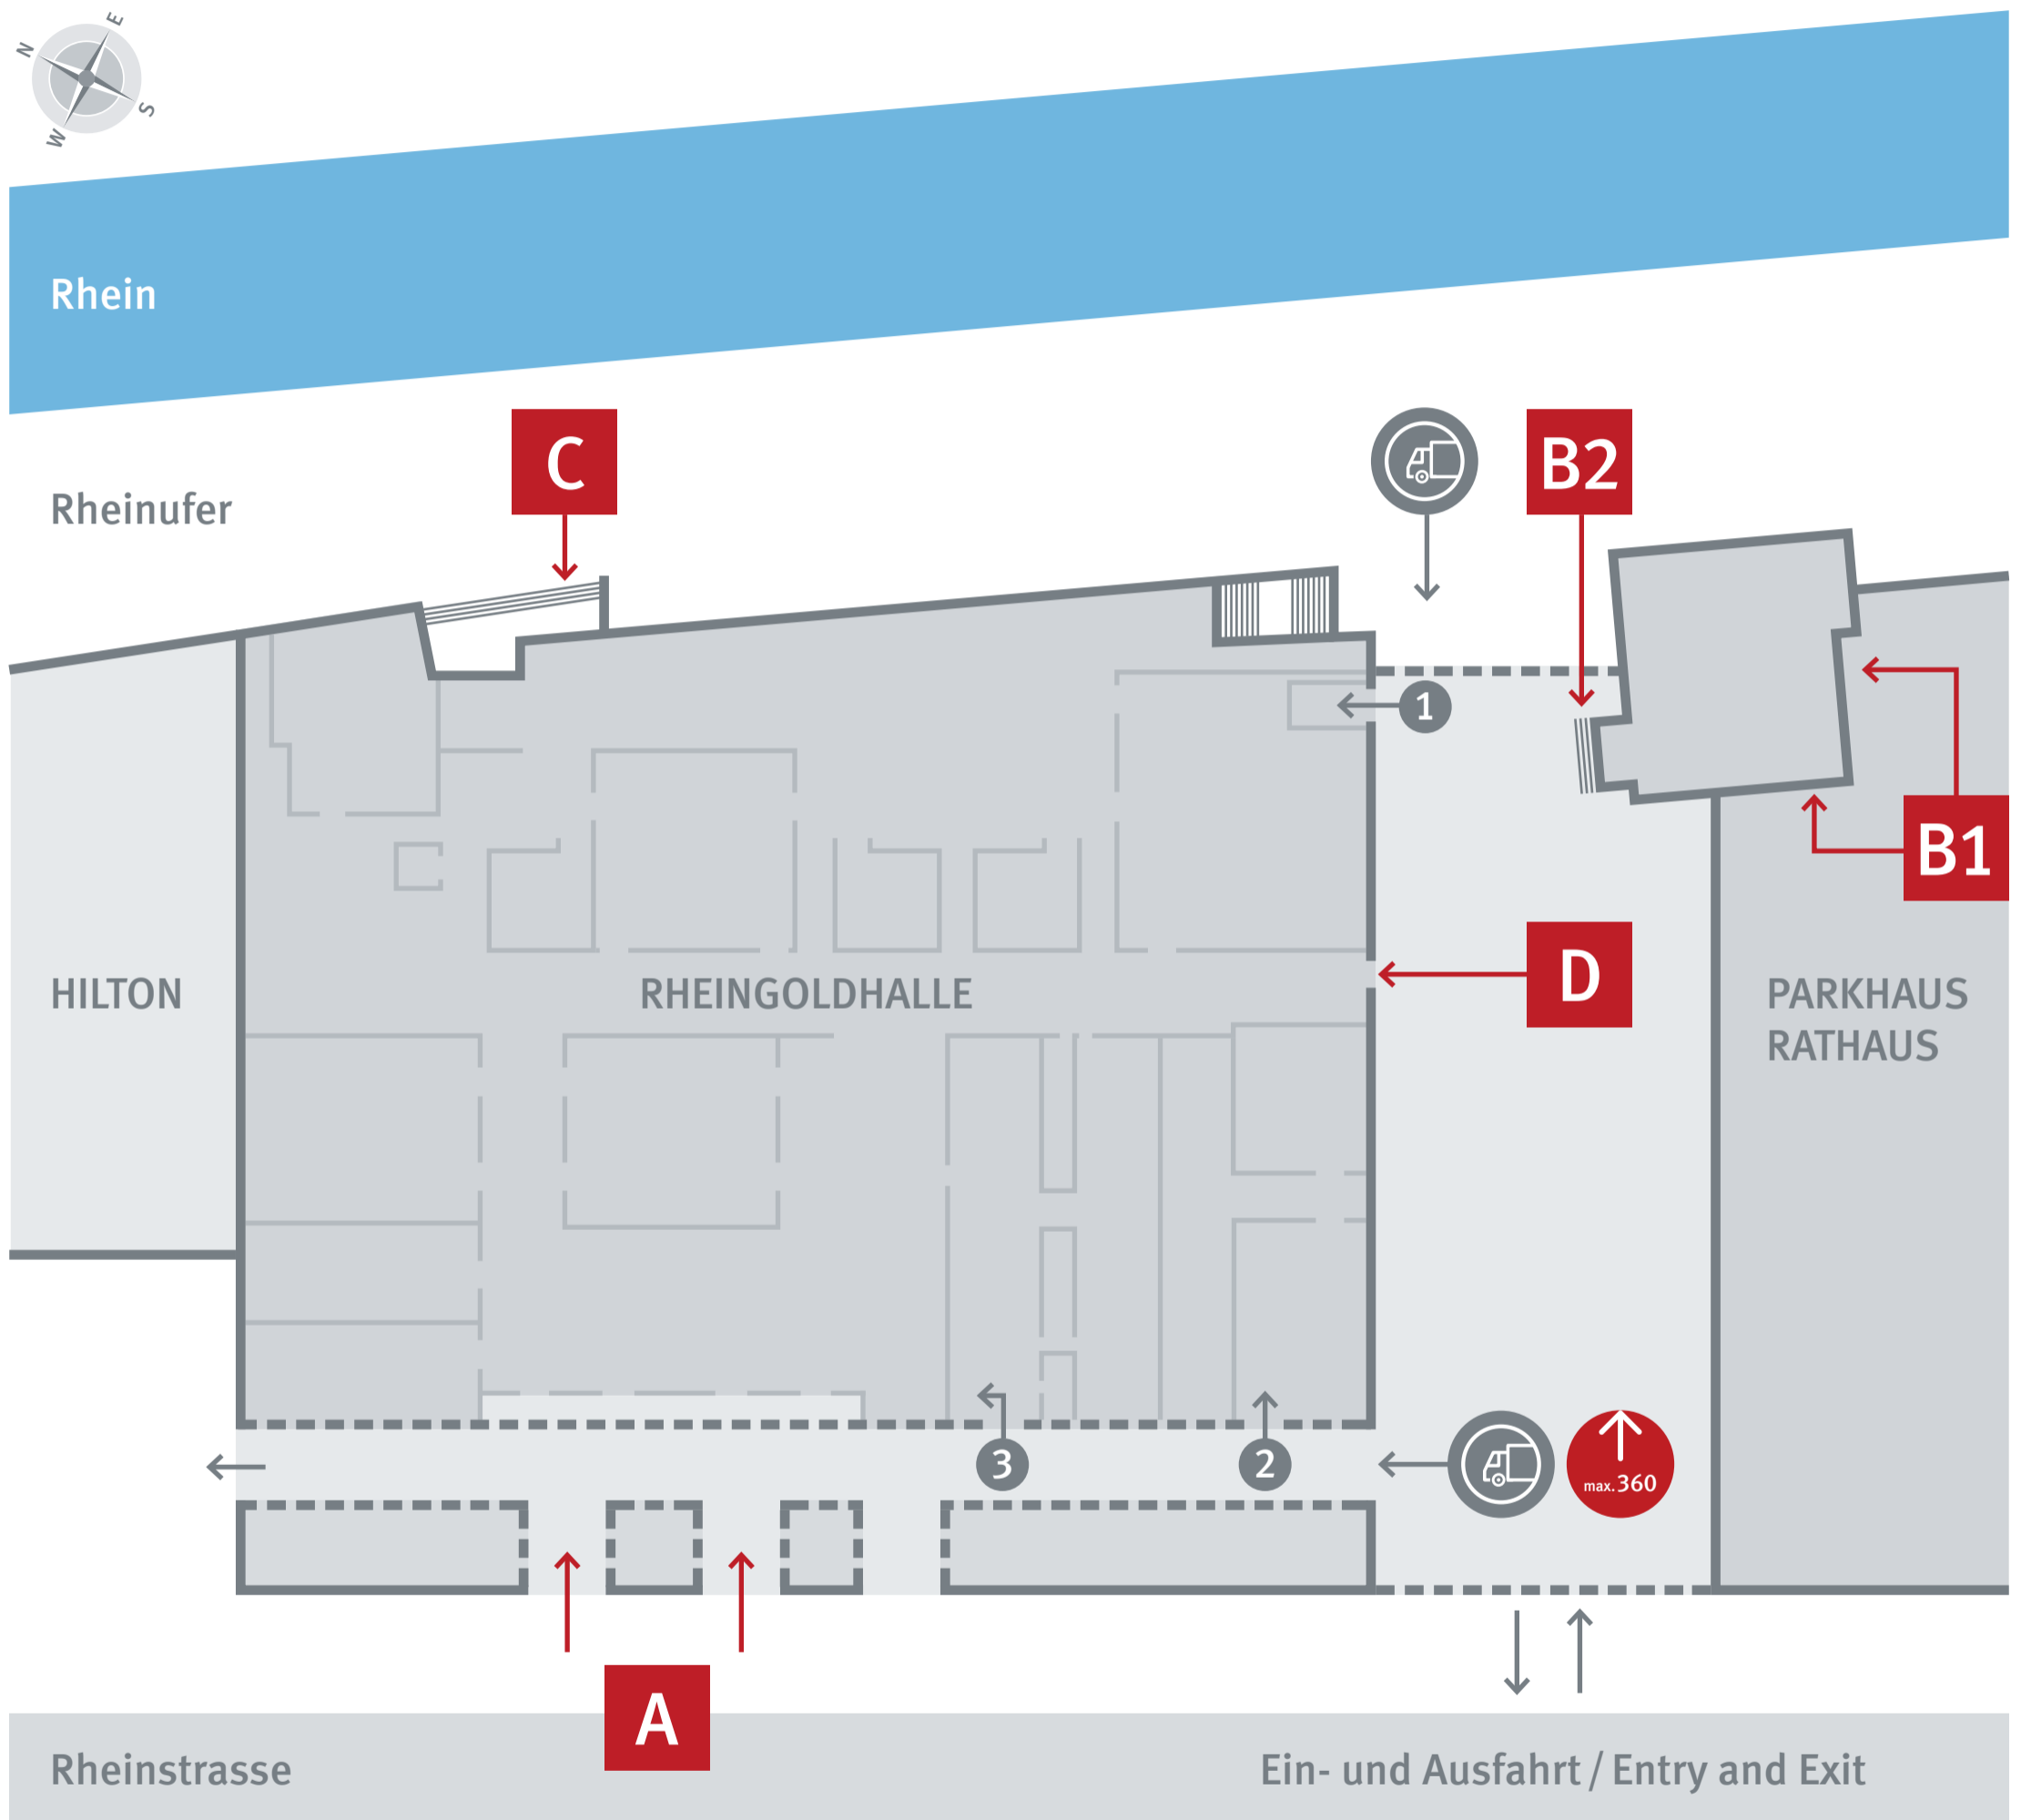

RHEINGOLDHALLE

Eingänge / Entrances A–D

- | | |
|---|---------------------------------------|
| A Eingang / Entrance Rheinstrasse | C Eingang / Entrance Rheinufer |
| B1 Eingang / Entrance Jockel-Fuchs-Platz / Level 1 | D Eingang / Entrance Meeting |
| B2 Eingang / Entrance Jockel-Fuchs-Platz / Level 0 | |

LKW-Anlieferungen / LKW delivery 1–3

- | |
|--|
| 1 Gutenbergfoyer |
| 2 Bühne Gutenberg-Saal / Stage Gutenberg-Saal |
| 3 Bühne Kongress-Saal / Stage Kongress-Saal |